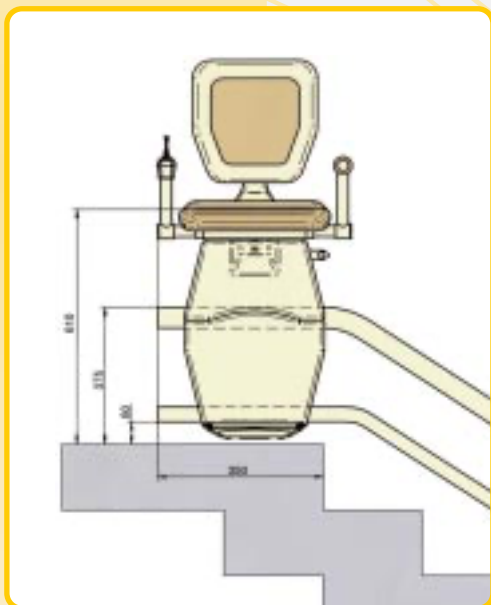

W przypadku pytań
technicznych dotyczących
produktów, zespół chętnie
odpowie na zapytanie.

Colour pattern
examples