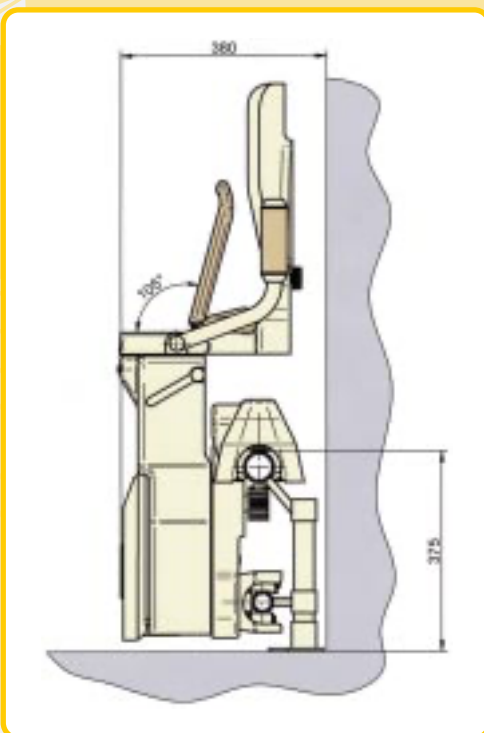

W przypadku pytań
technicznych dotyczących
produktów, zespół chętnie
odpowie na zapytanie.

Colour pattern
examples