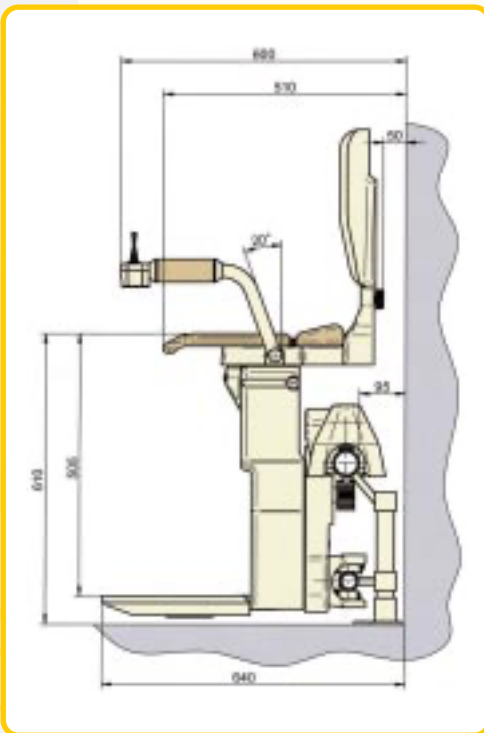

HAWLE STAIRLIFTS

innowacyjny design
i niezawodność

jasny
brązowy

brązowy

skóra 1

skóra 2