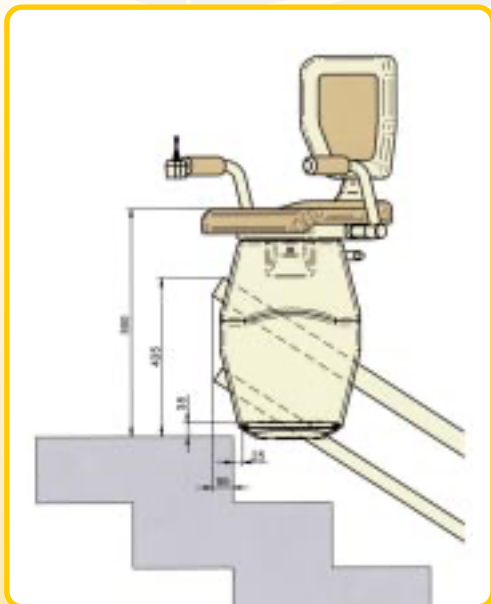

HAWLE STAIRLIFTS

innowacyjny design
i niezawodność

jasny
brązowy

brązowy

skóra 1

skóra 2